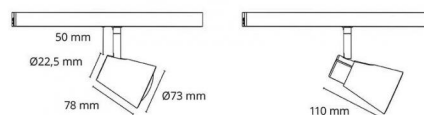

El-nummer: **3200982**
EAN: 7021980035274
SG Artikkelnr: 5046003527

Lysteknikk

Versjon: DimToWarm
Type lyskilde: LED (utsiftbar)
Socket: GU10
Watt: 6W
Systemeffekt (W): 6.0W
Effektiv lysstrøm (lm): 345lm (310lm i 90°-konus)
Effekt: 58 lm/W
Spenning: 230V
Fargetemperatur: 2000-2800K
Fargegjengivelse (Ra/CRI): Ra>90
MacAdams faktor: SDCM: 3
Levetid: L70/B50>50.000
Lysstråling: Direkte
Lysspredning: 36°

Dimmetype

Type: Faseavsnitt

Beskyttelse

Isolasjonsklasse: Klasse II
IP-grad: IP20
Ta nominel: Ta=25°C

Energi og godkjenning

Energiklasse: A+
Godkjenning: CE

Materialer og overflater

Armaturhus: Aluminium, PA66-frontring, stålarm.
Farge: Matt hvit (RAL 9003)

Montering/Tilkobling

Montering: Utenpåliggende, Innendørs

Dimensjoner (mm)

Lengde (L): 78
Bredde (W): 73
Høyde (H): 128
Vekt (brutto/netto): 0.338

Forpakning

Forpakkingsstørrelse: 135 x 85 x 110

7 0 2 1 9 8 0 0 3 5 2 7 4