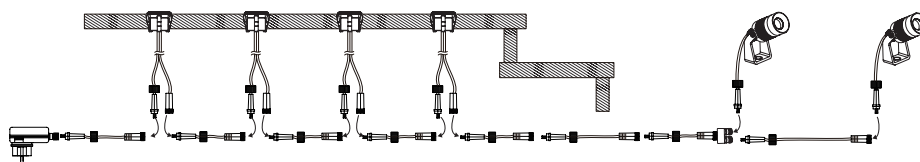

# SPOTLIGHT GARDEN KIT

Effektfulla ministrålkastare med låg energiförbrukning. Små, riktbara och stilrena armaturer för belysning av objekt i din trädgård som blomsterrabatter, små träd, buskar och gångstråk. Genom att skapa trevliga effekter med belysning utomhus ökar du även tryggheten kring ditt boende. Kitet består av 2st armaturer med 0,5m gummikabel, 2st mark-spett, 2st T-kopplingar för vidarekoppling, förlängningskablar 1st 1m och 1st 5m med snabbkopplingar samt 1st IP44 plug-in transformator. En snabb och enkel installation.

- Enkel installation med hjälp av skruvkopplingar
- Armaturhus av gjuten aluminium med dräneringshål
- Livslängd: (L70) 35 000h Ta 25°C
- Trafo Garden klarar att driva upp till 12st armaturer

*Kombinera Spotlight Garden och Decklight Garden - Gemensamt kopplingssystem ger en enkel installation genom hela trädgården*

E-nr	Typ	Färg	Färgtemperatur	Armaturlumen	Ljusstyrka	Spridning	Effekt armatur
77 640 33	Spotlight Garden Kit	Aluminium	3000K	2x40lm	2x150cd	36°	2,1W
77 640 32	Spotlight Garden	Aluminium	3000K	40lm	150cd	36°	0,8W