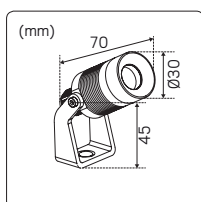

SPOTLIGHT GARDEN KIT

Effektfulla ministrålkastare med låg energiförbrukning. Små, riktbara och stilrena armaturer för belysning av objekt i din trädgård som blomsterrabatter, små träd, buskar och gångstråk. Genom att skapa trevliga effekter med belysning utomhus ökar du även tryggheten kring ditt boende. Kitet består av 2st armaturer med 0,5m gummikabel, 2st mark-spett, 2st T-kopplingar för vidarekoppling, förlängningskablar 1st 1m och 1st 5m med snabbkopplingar samt 1st IP44 plug-in transformator. En snabb och enkel installation.

- Enkel installation med hjälp av skruvkopplingar
- Armaturhus av gjuten aluminium med dräneringshål
- Livslängd: (L70) 35 000h Ta 25°C
- Trafo Garden klarar att driva upp till 12st armaturer

Kombinera Spotlight Garden och Decklight Garden - Gemensamt kopplingssystem ger en enkel installation genom hela trädgården

E-nr	Typ	Färg	Färgtemperatur	Armaturlumen	Ljusstyrka	Spridning	Effekt armatur
77 640 33	Spotlight Garden Kit	Aluminium	3000K	2x40lm	2x150cd	36°	2,1W
77 640 32	Spotlight Garden	Aluminium	3000K	40lm	150cd	36°	0,8W