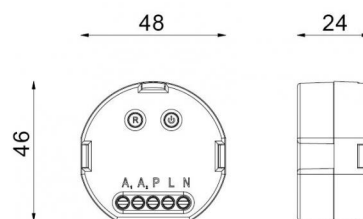

## Montering/Tilkobling

Montering: Innfelling  
Modul: Pill

## Dimensjoner (mm)

Lengde (L): 46  
Bredde (W): 48  
Høyde (H): 24  
Diameter (D): 49  
Vekt (brutto/netto): 0.041

## Forpakning

Forpakkingsstørrelse: 60 x 80 x 35

7 0 2 1 9 8 8 2 0 3 8 7 3