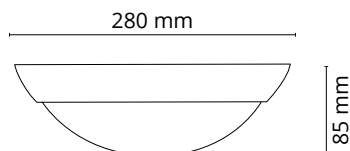

ILLUSTRASJONER:

AVSTAND:

Minimums avstand til brennbart materiale i armaturens stråleretning.

BYTTE AV LYSKILDE:

TEKNISKE DATA

Driver:	-
Lyskilde:	10W LED E27 50Hz 230V 806 lm
Totalt:	10W
Lumen output (lm):	(ikke testet)
Lysfarge	2700K
CRI/Ra index:	Ra>80
MacAdam/SDCM:	6-step
Lysspredning:	(ikke testet)
Levetid (timer)	50 000 (L70/B50)
Dimbar:	Nei
Forkobling:	-
Isolasjonsklasse:	KL II
IP-grad:	IP21

MÅL: (mm)

Diameter:	Ø280
Høyde:	85

MATERIALE

Base:	UV-stabilisert polykarbonat
Avskjerming:	UV-stabilisert polykarbonat

FORPAKNING

Eske:	1
Grossist forpakning:	8

SENSOR INNSTILLING (HYTRONIK)

	1	2	3	4	
	●	●	●	-	100%
	○	●	●	-	75%
	●	○	●	-	50%
	●	●	○	-	25%
	○	○	○	-	10%
	●	●	●	●	5s
	○	●	●	●	30s
	●	○	●	●	1 min
	●	●	○	●	5 min
	●	●	●	○	15 min
	○	○	○	○	30 min
	●	●	●	●	2 Lux
	○	●	●	●	5 Lux
	●	○	●	●	10 Lux
	●	●	○	●	30 Lux
	●	●	●	○	50 Lux
	○	○	○	○	Av