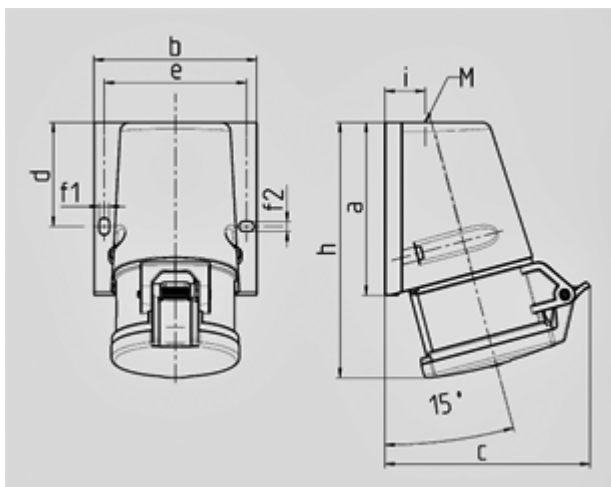

Wall mounted receptacle - Part no. 1348

- screwless spring terminals
- external fixing
- cable entry from top
- blind entry (can be cut out) on the backside

Protection type	IP 44
Ampere	32A
Poles	4p
Voltage	400V
Hertz	50-60 Hz
Earth position	6h
Contact	standard
Connection technology	Screwless - TwinCONTACT
Shutter	

Std. Pack. 10 Qty.

Drawing	Amp.	16			32		
		3	4	5	3	4	5
1 MB 463	Poles						
Dim. in mm	a	95	93	92,5	102	102	102
	b	73,5	87,5	87,5	94	94	94
	c	93	107,5	110	115,5	115,5	119,5
	d	55,5	55,5	55,5	62	62	62
	e	61	76	76	84	84	84
	f1	5,3	5,3	5,3	5,1	5,1	5,1
	f2	5,3	5,3	5,3	5,1	5,1	5,1
	h	139	139	136,5	160	160	156,5
	i	19,8	21,5	21,5	26,5	26,5	26,5
	M	M20x	M25x	M25x	M25x	M32x	M32x
		1,5	1,5	1,5	1,5	1,5	1,5
	Terminal for cond. cross section (mm²) min.-max.	1,5	1,5	1,5	2,5	2,5	2,5
		-4	-4	-4	-6	-6	-6