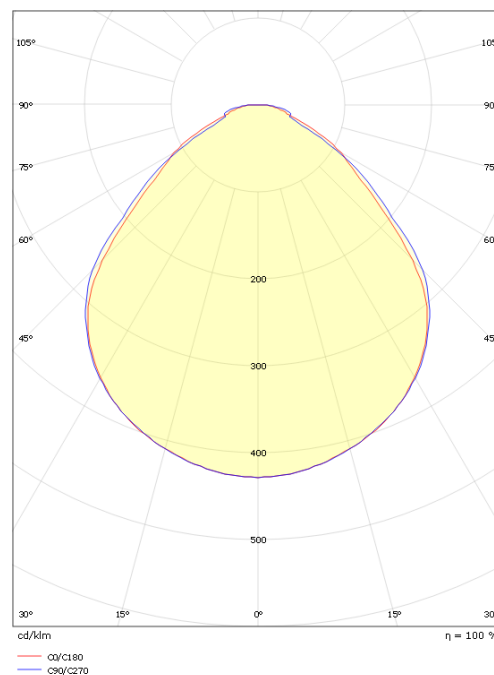

Montering/Tilkobling

Montering: Innendørs
 Modul: 300x600
 Maks antall per sikring: B10: 38, B16: 60, C10: 57, C16: 91

Dimensjoner (mm)

Lengde (mm) L: 595
 Bredde (mm) W: 295
 Høyde (mm) H: 36
 Dybde (D): 36
 Vekt (kg) brutto/netto: 2.105 / 1.3

Forpakning

Forpakkingsstørrelse (mm): 690 x 360 x 90

7 0 2 1 9 8 2 1 2 1 4 6 3