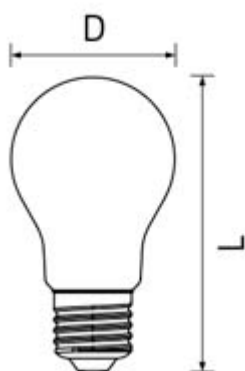

Filament Milk Goccia Led

MILK GOCCIA

- Innovative Led lamp with linear COB Led chip created to replace traditional led lamps or energy saving lamps.
- Operation Temperature: -20°C~+50°C

[Privacy & Cookies Policy](#)

- High Energy Saving
- Vacuum environment
- Sapphire - ceramic support
- No flickering under camera

Consumo lampada

INCAND.	LED
60 W	7,5 W
75 W	8 W
100 W	11 W
115 W	12 W
136 W	15 W

	700387.00A	11	E27	1521	220-240	2700	70	126	80	360°	4xCOBL	Opal	10	15.000	< 0,6	2
	700388.00A	11	E27	1521	220-240	4000	70	126	80	360°	4xCOBL	Opal	10	15.000	< 0,6	2
	700343.00A	12	E27	1800	220-240	2700	70	126	80	360°	5xCOBL	Opal	10	15.000	< 0,6	2
	700344.00A	12	E27	1800	220-240	4000	70	126	80	360°	5xCOBL	Opal	10	15.000	< 0,6	2
	700345.00A	18	E27	2542	220-240	2700	70	126	80	360°	6xCOBL	Opal	10	15.000	< 0,6	2
	700346.00A	15	E27	2200	220-240	4000	70	126	80	360°	6xCOBL	Opal	10	15.000	< 0,6	2