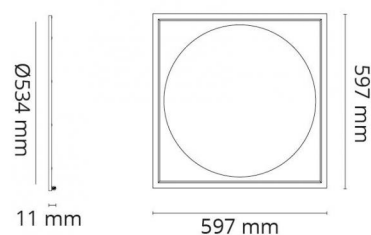

Dimensjoner (mm)

Lengde (mm) L: 108
 Bredde (mm) W: 67
 Høyde (mm) H: 22
 Vekt (kg) brutto/netto: 0.28 / 0.211

Forpakning

Forpakkingsstørrelse (mm): 400 x 100 x 45

7 0 2 1 9 8 8 2 0 4 0 3 0