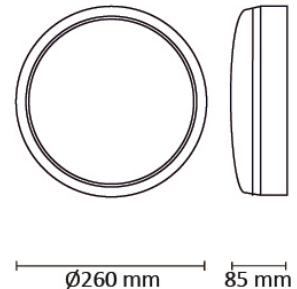

### Teknisk beskrivelse

Lyskilde	SMD-LED komponent/lysplate, utskiftbar
Kelvin	3000K
Lumen	1000 lm
Levetid	50.000 timer L70
Totaleffekt	12W(13W med sensor)
Spenning	220-240V 50Hz
Spredning	Bredstrående
Isolasjonsklasse	Klasse II (2)
Kapslingsklasse	IP44
Energiklasse	A+
Materiale stamme	Polykarbonat
Materiale skjerm	Opal Polykarbonat skjerm
LED-driver	Integrert
Kan lysreguleres	Nei
Vedlikehold	Rengjøres med mild såpe, skjerm med fuktig klut
Retur / Deponi	Produktet er å betrakte som spesialavfall og skal leveres til godkjent avfallsdeponi. Leverandøren har avtale med returselskapet Renas AS.

### Mål

Diameter	260 mm
Dybde	85 mm