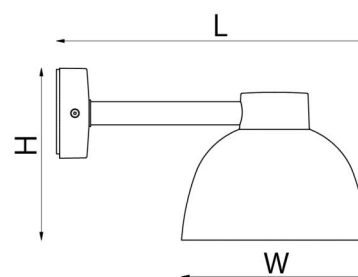

Dimmetype

Type: Faseavsnitt

Beskyttelse

Isolasjonsklasse: Klasse II

Materialer og overflater

Material: Aluminium

Montering/Tilkobling

Montering: Vegg, Innendørs / Utendør
 Tilkobling: Hurtigklemme
 Vindprosjisert areal: 0,0275m²

Dimensjoner

Lengde (mm) L: 331
 Bredde (mm) W: 182
 Høyde (mm) H: 181
 Vekt (kg) brutto/netto: 2.262 / 1.74

Forpakning

Forpakkingsstørrelse (mm): 345 x 190 x 200

7 0 2 1 9 8 6 2 3 9 6 0 7