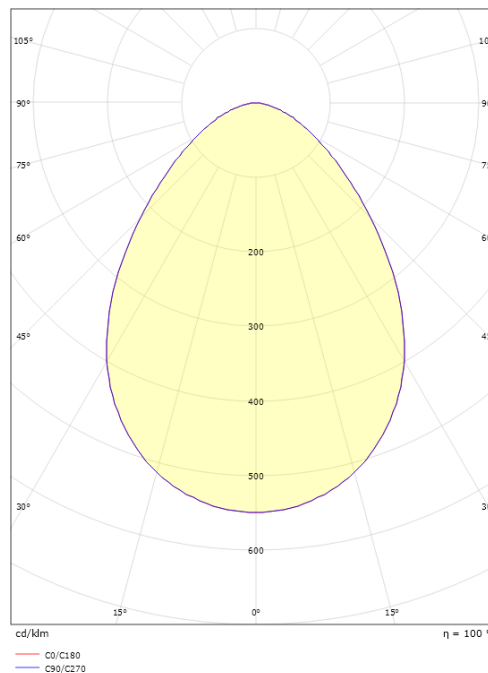

Dimensjoner

Lengde (mm) L: 331
 Bredde (mm) W: 182
 Høyde (mm) H: 181
 Vekt (kg) brutto/netto: 2.262 / 1.74

Forpakning

Forpakkingsstørrelse (mm): 345 x 190 x 200

7 0 2 1 9 8 6 2 3 9 6 0 7