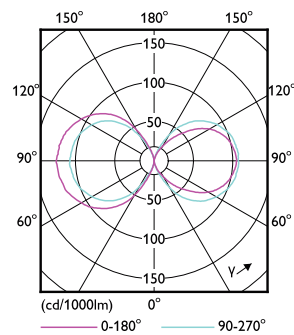

LEDTrueForce E27 360