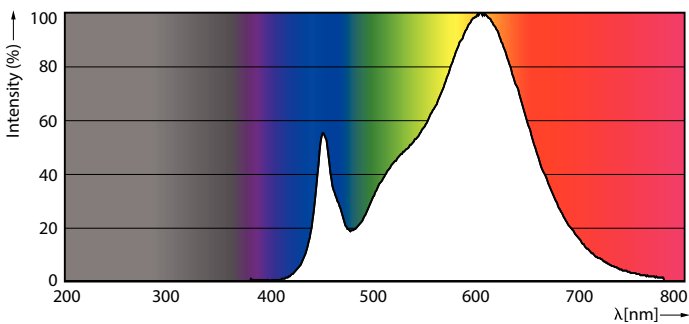

Fotometriske data

LEDTrueForce E27 28W 3000K