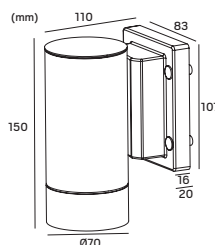

- Enkel installation
- Välj själv ljuskälla (typ, spridningsvinkel, styrka)
- Rekommenderad ljuskälla Comfort GU10 5W

E-nr	Typ	Färg	Socket
77 034 52	Milo I GU10	Vit	GU10
77 034 54	Milo I GU10	Antracit	GU10
77 034 53	Milo I GU10	Grå	GU10
77 034 55	Milo II GU10	Vit	2xGU10
77 034 57	Milo II GU10	Antracit	2xGU10
77 034 56	Milo II GU10	Grå	2xGU10

Milo I GU10