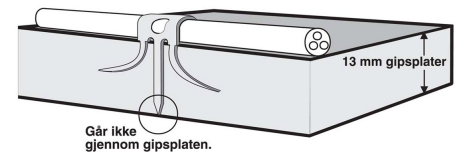

Gipsklammer

For feste av kabler på gips inne og ute. Patentert klammer gir sikker og holdbar montasje på gipsplater. Innslagsverktøy: GTP-mini eller GTP-maxi.

El.Nr	Type	Farge	Stift L mm	Pakning
Gipsklammer, ovale: for feste av PR-kabler 2x1,5mm ² - 2x2,5mm ² 2148				
1322525	G-O-13	Hvit	13	200
1305195	G-O-13	Sort	13	200
Gipsklammer, runde: for feste av PR-kabler 3x1,5mm ² - 2x4mm ² 2172				
1322526	G-R-13	Hvit	13	200
1305196	G-R-13	Sort	13	200
Gipsklammer, runde: for feste av kabler fra 5-7 mm Ø 196				
1322528	G-B-13	Hvit	13	200
1305197	G-B-13	Sort	13	200

Teknisk info:

Utført i stål. Sink, gulkromatert og lakkert