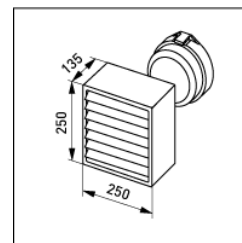

Saves Your Energy

PRODUKTKORT/FDV

6.3.2013

AVH11.2

Navn: **Badstuarmatur**
1x40/60 W A60/E27 IP44 ta125 °C med rist i furu ta125 °C
Type: AVH11.2
EAN: 6410041171449
EI-nummer: 3042512

Beskrivelse: Med rist i furu. Armaturene er spesielt designede for badstuer. Armatur AVH11 kan også brukes i andre rom der det er behov for basisarmaturer. Stamme i varmesikker polyester, skjerm av glass og refleks av aluminium. Montering på vegg 100 mm fra taket - Ikke i taket! Maks. 60W glødelampe. Tilgjengelig også med fururist: Innfeltarmatur AVH11.1 og påveggsarmatur AVH11.2

Pakke: STK
Enhet:

Teknisk spesifikasjon

Farge:
Material:
Mål (mm) l x b x h: 250x250x135
Kapslingsklasse: IP44
Lyskilde: A60 40/60W/E27
Nominell effekt (W): 40/60 W
Nominell nettspenning (V): 230 V
Vekt (kg/stk): 2,050 kg