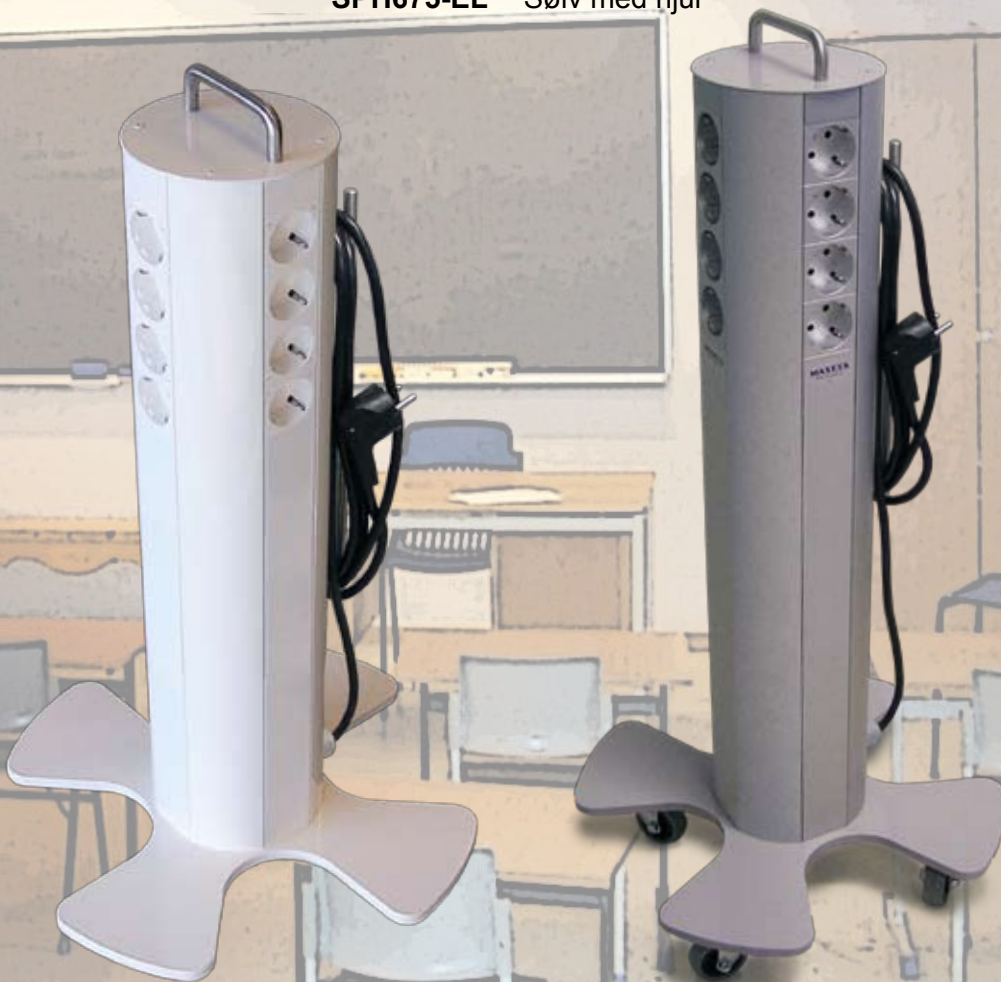

## Maxcombi flyttbar "vandal"-sikker strømsøyle

- Høyde 675 mm
- Vekt 10,5 kg
- Antall uttak 12 stk. fordelt på tre sider
- 16A med 5m 1,5mm<sup>2</sup> gummikabel med gummistøpsel
- Feste for oppkveiling av kabel
- Leveres med bærehåndtak og eventuelt hjul

SP675-HV Hvit  
SP675-EL Sølv

SPH675-HV Hvit med hjul  
SPH675-EL Sølv med hjul

Andre varianter på forespørsel